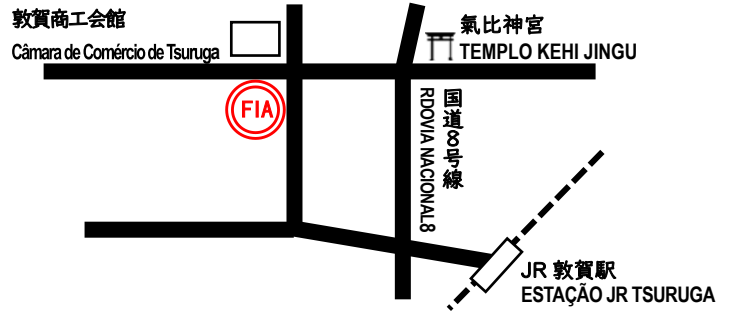

Fechados

Segunda - feira, Domingo da 2ª · 4ª · 5ª semana do mês, Feriado Nacional,
Feriado Transferido e dia 29 de Dezembro à 3 de Janeiro.