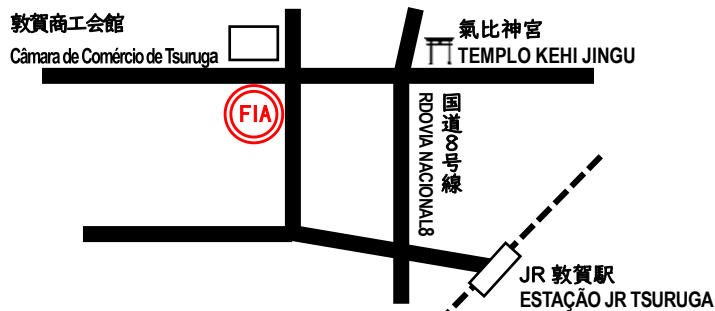

Fechados

Segunda - feira, Domingo da 2ª · 4ª · 5ª semana do mês, Feriado Nacional,

■ ■ ■ Atendemos as consultas dos estrangeiros a 16 idiomas utilizando o sistema de serviço de intérprete vídeofone e trifone (tripartido) ■ ■ ■

Atividades Internacional Plaza de Fukui - Térreo
Fukui Centro de Informação aos Estrangeiros

Tel 0776-88-0062

Horário de expediente

Quarta, sexta, sábado, domingo e segunda - feira da 2ª semana
9:00hs às 18:00hs
Terça e quinta – feira 9:00hs às 20:00hs

Fechados

Segunda - feira da 1ª · 3ª · 4ª e 5ª semana, Feriado Nacional,
Feriado Transferido e 29 de Dezembro à 3 de Janeiro.

Interno da Associação Internacional de Fukui Reinan Cênter
Fukui Centro de Consulta aos Estrangeiros Reinan Cênter

Tel 0770-21-3455

Os dias abertos e fechados, são mesmos da
Associação Internacional de Fukui Reinan Cênter

Consulta Gratuita para Estrangeiros
(Favor efetuar a reserva)

Status de permanência, reunificação familiar, naturalização, questões jurídicas, trabalhista, casamento, acidentes automobilístico, dívidas múltiplas, violência doméstica etc.

Fukui Centro de Informação aos Estrangeiros

■ **Consulta gratuita com Despachante sobre "Imigração e Visto de Permanência para os Estrangeiros"**
sábado da 1ª semana – horário 13:00hs as 16:00hs

■ **Consulta Jurídica gratuita para estrangeiros**

- ☐ Consulta pessoalmente
  sábado da 3ª semana – horário 13:00hs as 16:00hs
- ☐ Consulta por telephone etc
  Último sábado do mês – horário 13:00hs as 16:00hs

■ **Consulta aos Estrangeiros Vítimas de Violência Doméstica**

Quinta-feira - horário 10:00hs as 17:30hs
* DV (Violência Doméstica) é, agressão física tais como murros e chutes, agressão verba sócio-econômica como não dar ajuda financeira etc.

Fukui Centro de Informação aos Estrangeiros Reinan Cênter

■ **Consulta gratuita com Despachante sobre "Imigração e Visto de Permanência para os Estrangeiros"**
■ **Consulta Jurídica gratuita para estrangeiros**

A data e o horário serão decididas no ato da reserva.

~Informação sobre o feriado~

Devido realização dos Jogos Olímpicos, juntará o Dia do Mar 22 de julho (qui) e Dia de Esportes 23 de julho (sex) como feriado nacional.

Atividades Internacional Plaza de Fukui

Pode usar o WiFi gratuitamente

Clique aqui para saber como usar

■ Para novas informações,
visite o website, facebook, Instagram da
Associação Internacional de Fukui (FIA)

Website

facebook

Instagram