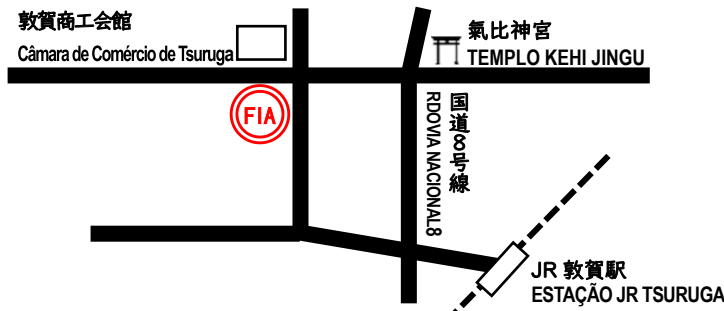

Fechados

Segunda - feira, Domingo da 2ª - 4ª - 5ª semana do mês, Feriado Nacional, Feriado Transferido e dia 29 de Dezembro à 3 de Janeiro.