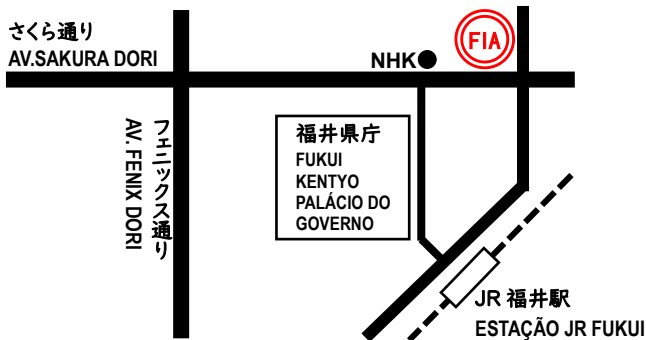

〒910-0004 Fukui-shi Hôei 3-1-1
(10 minutos à pé da Estação JR Fukui)

Tel 0776-28-8800
Fax 0776-28-8818
Email info@f-i-a.or.jp

Horário de expediente

9:00hs às 21:00hs

Fechados

Feriado Nacional, Feriado Transferido e 29 de Dezembro à 3 de Janeiro.