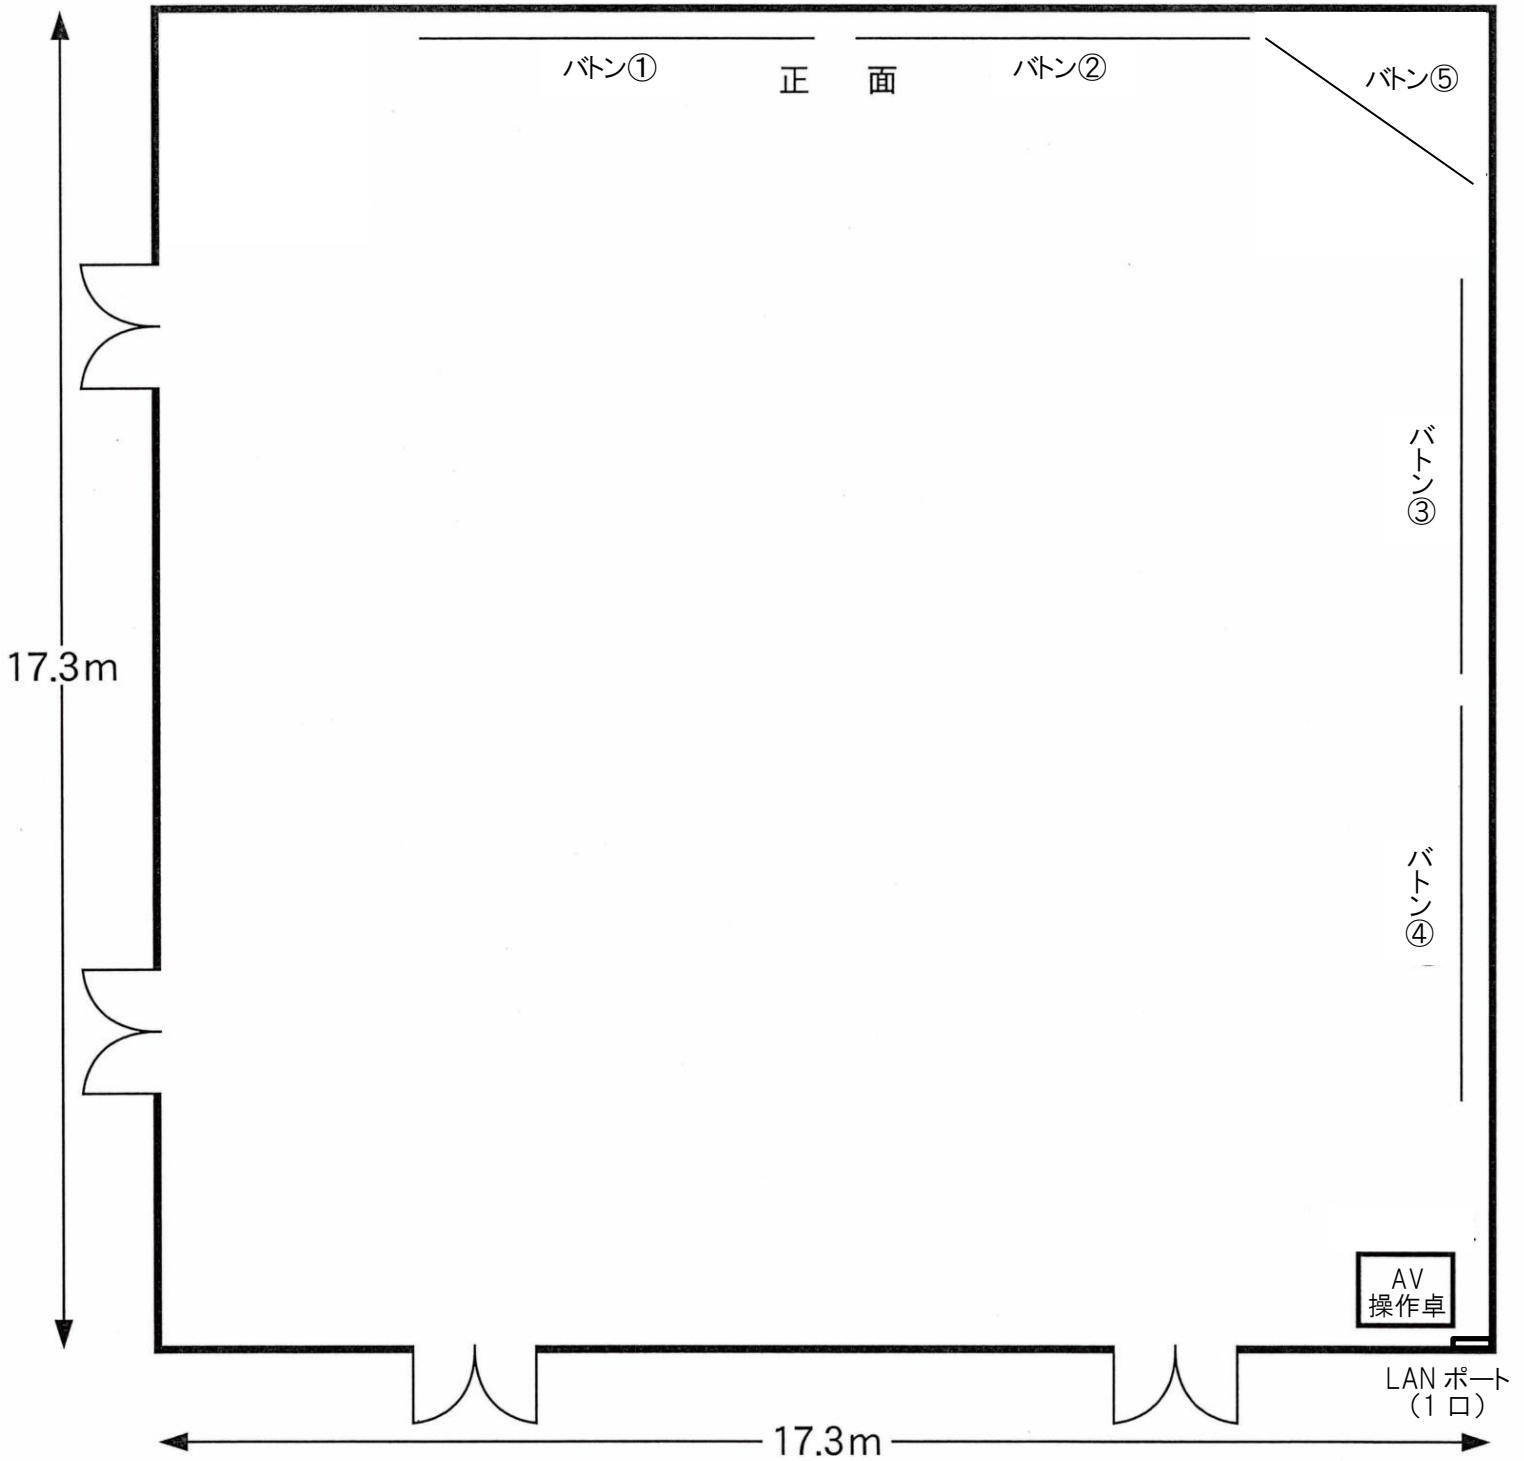

3階 特別会議室 レイアウト

(1/100縮尺)

〈備品〉単位はすべて cm

会議机	W180×D60×H70
演台	W120×D70×H105
司会台	W80×D50×H90
ホワイトボード	W175×H84
スクリーン	W430×H270(吊り下げ式)
ボタン ①～④	500 / ⑤ 350
ムービングステージ	W120×D240×H20/40(×最大 8 枚)
金屏風	W720×H240/210(6 枚折)